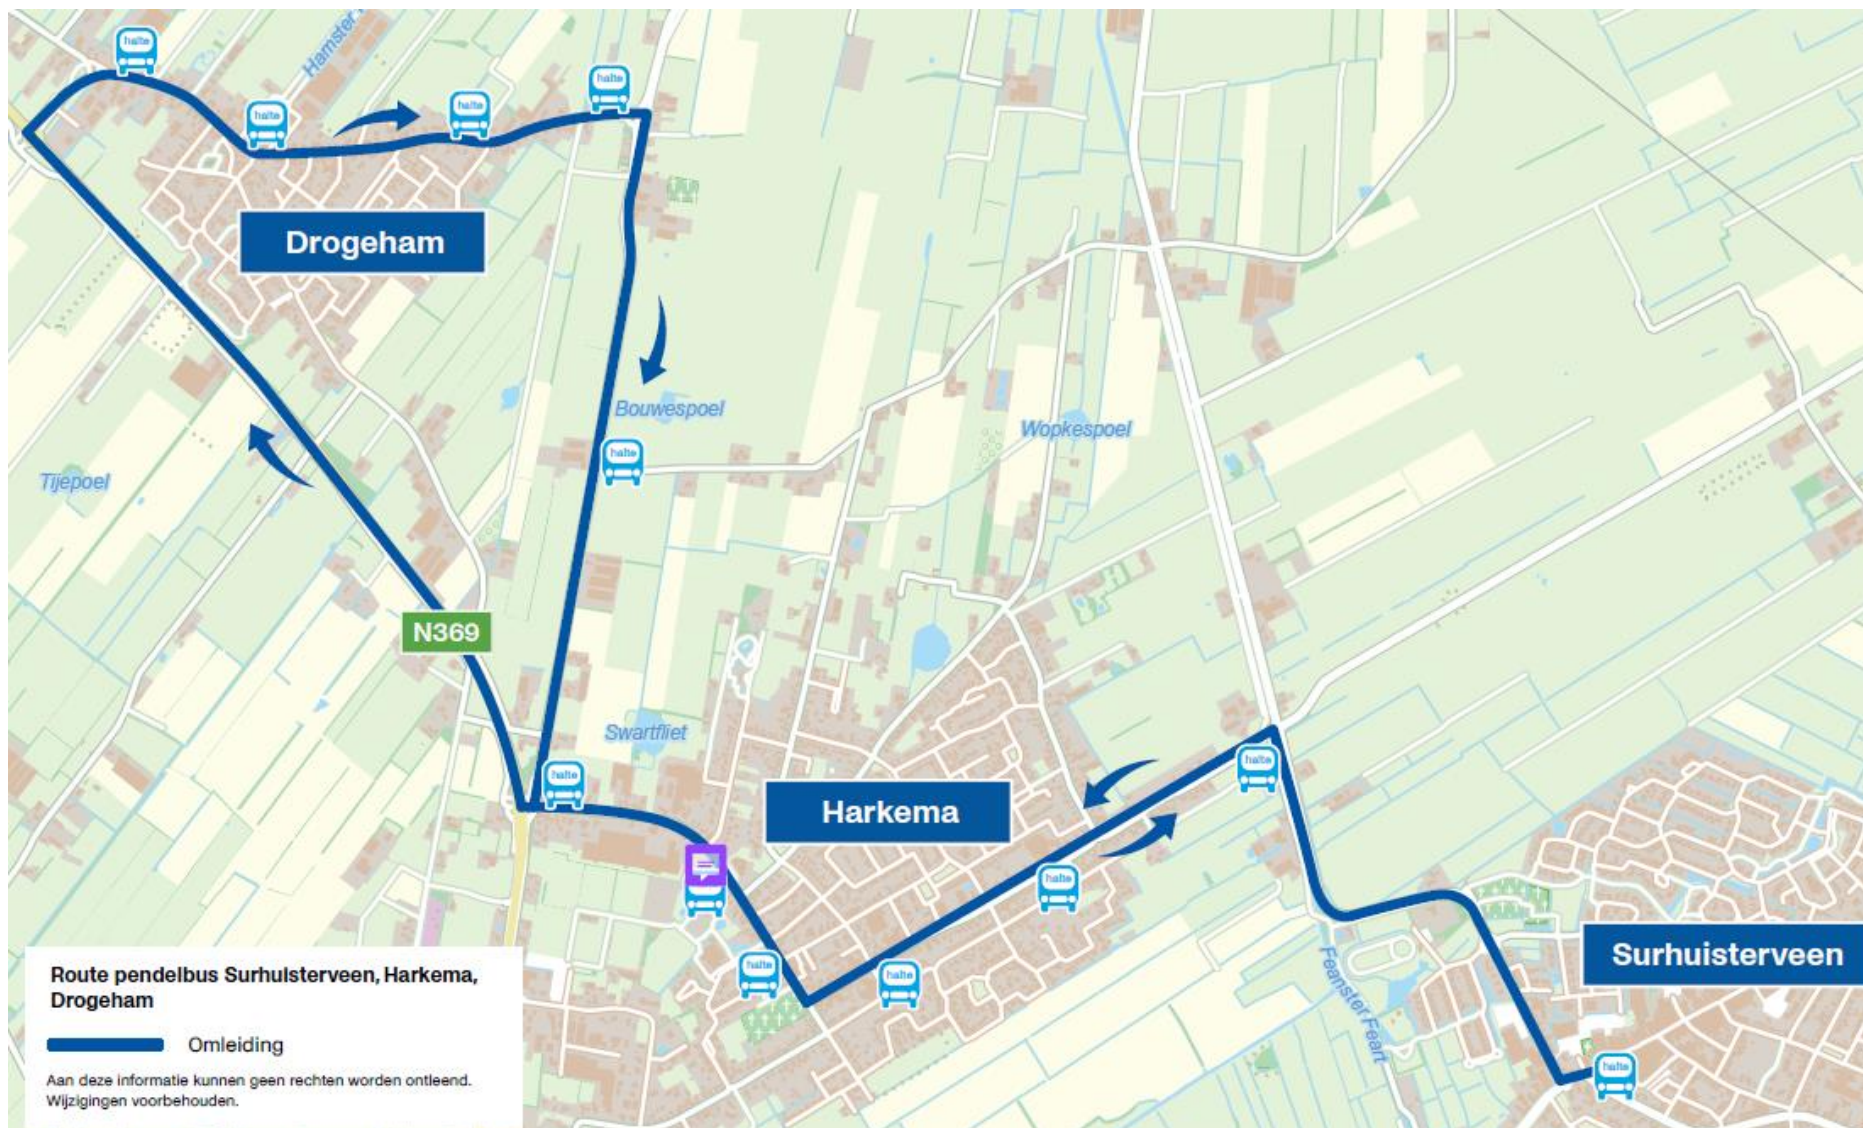

Door een brugafsluiting bij Kootstertille rijdt lijn 13 om van Don 22 Aug 5:00 tot Woe 4 Sept 5:00 uur.

Reis je vanuit Leeuwarden of Drachten in de richting van Harkema en Drogeham. Dan reis je met lijn 13 door naar Surhuisterveen Torenplein , daar stapt u over op de pendelbus 813 naar Harkema , Drogeham.

Reis je vanuit Drogeham en Harkema naar Drachten of Leeuwarden. Dan reis je met pendelbus 813 naar Surhuisterveen Torenplein, daar stapt u over op lijn 13, 513 naar Drachten of Leeuwarden (Veenwouden).