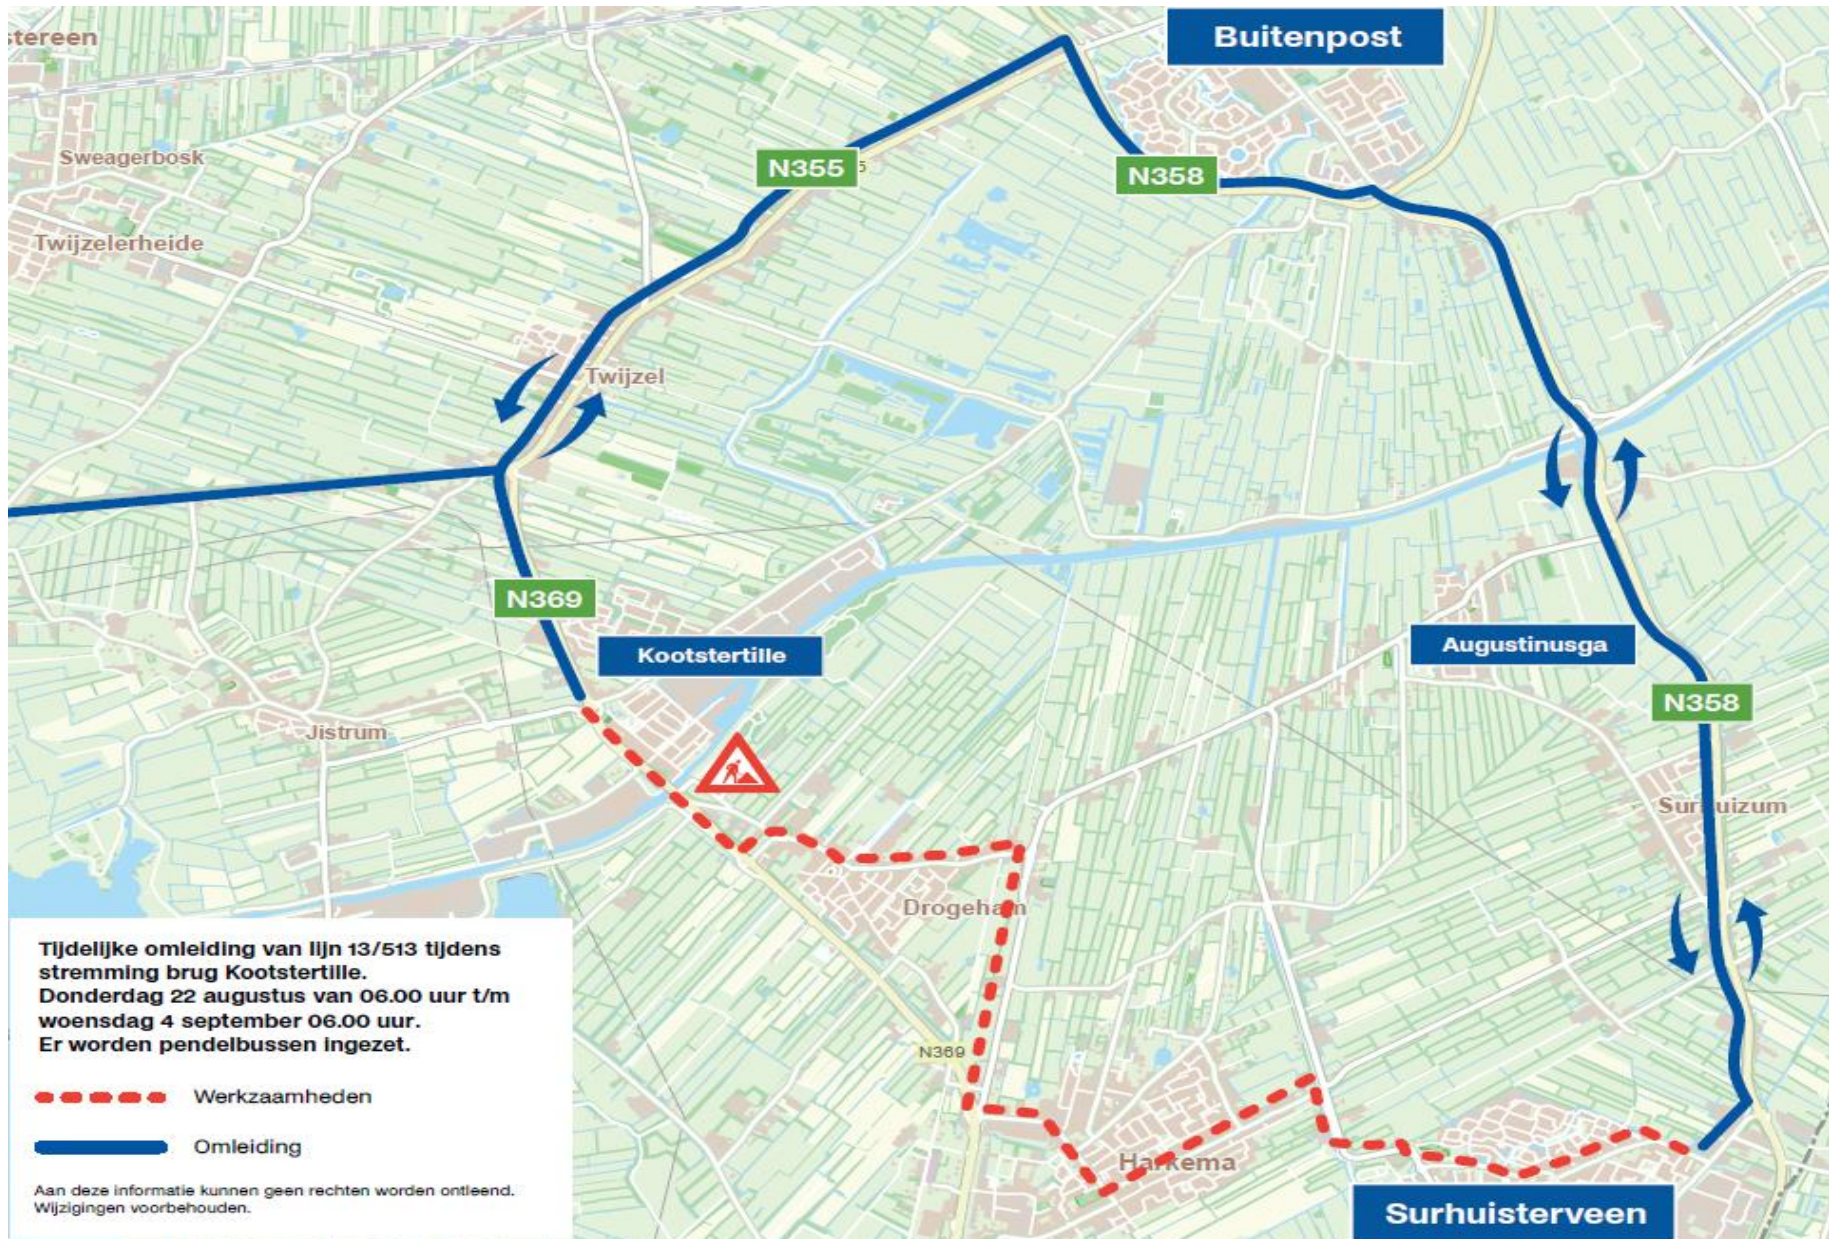

Door een brugafsluiting bij Kootstertille rijdt lijn 13 om van Don 22 Aug 5:00 tot Woe 4 Sept 5:00 uur.

Reis je vanuit Leeuwarden of Drachten in de richting van Harkema en Drogeham. Dan reis je met lijn 13 door naar Surhuisterveen Torenplein , daar stapt u over op de pendelbus 813 naar Harkema , Drogeham.

Reis je vanuit Drogeham en Harkema naar Drachten of Leeuwarden. Dan reis je met pendelbus 813 naar Surhuisterveen Torenplein, daar stapt u over op lijn 13, 513 naar Drachten of Leeuwarden (Veenwouden).